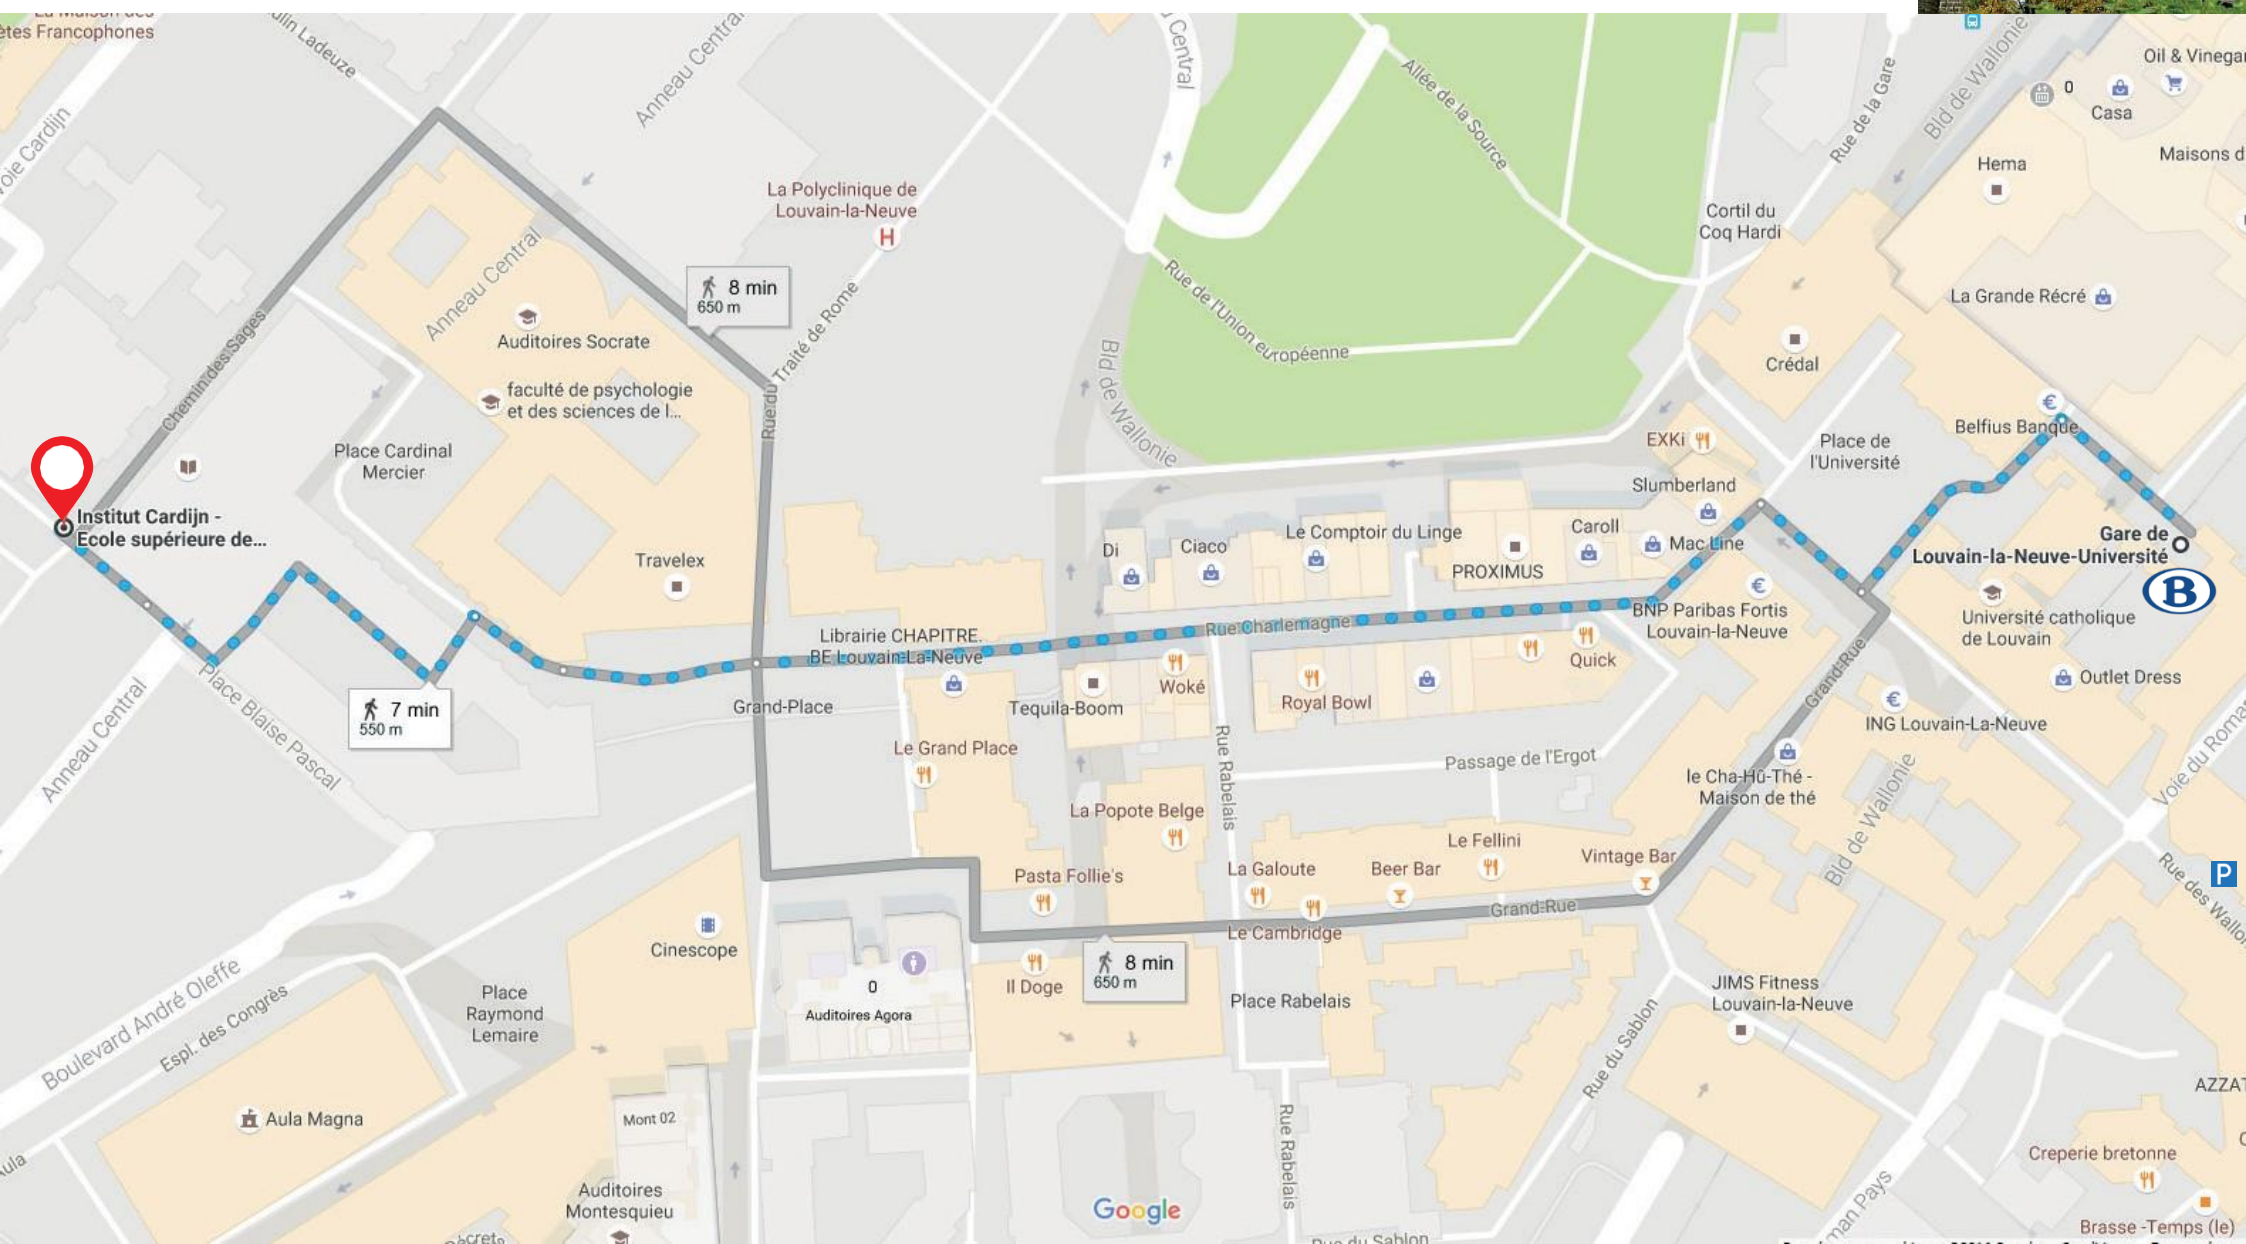

Comment accéder à l'**Institut Cardijn** ?

Rue de l'Hocaille, 10
1348 Ottignies-Louvain-la-Neuve

010/48.29.75

Gare SNCB de Louvain-la-Neuve-Université - 7' à pieds

Institut Cardijn

P Parking de Lauzelle et le long du Boulevard de Lauzelle (ligne bleu ci-contre)

🚶 9' à pieds

€ Gratuit

Institut Cardijn

P Parking de la Grand-Place

🚶 3' à pieds

€ Payant

[Infos sur le site MyPark](#)