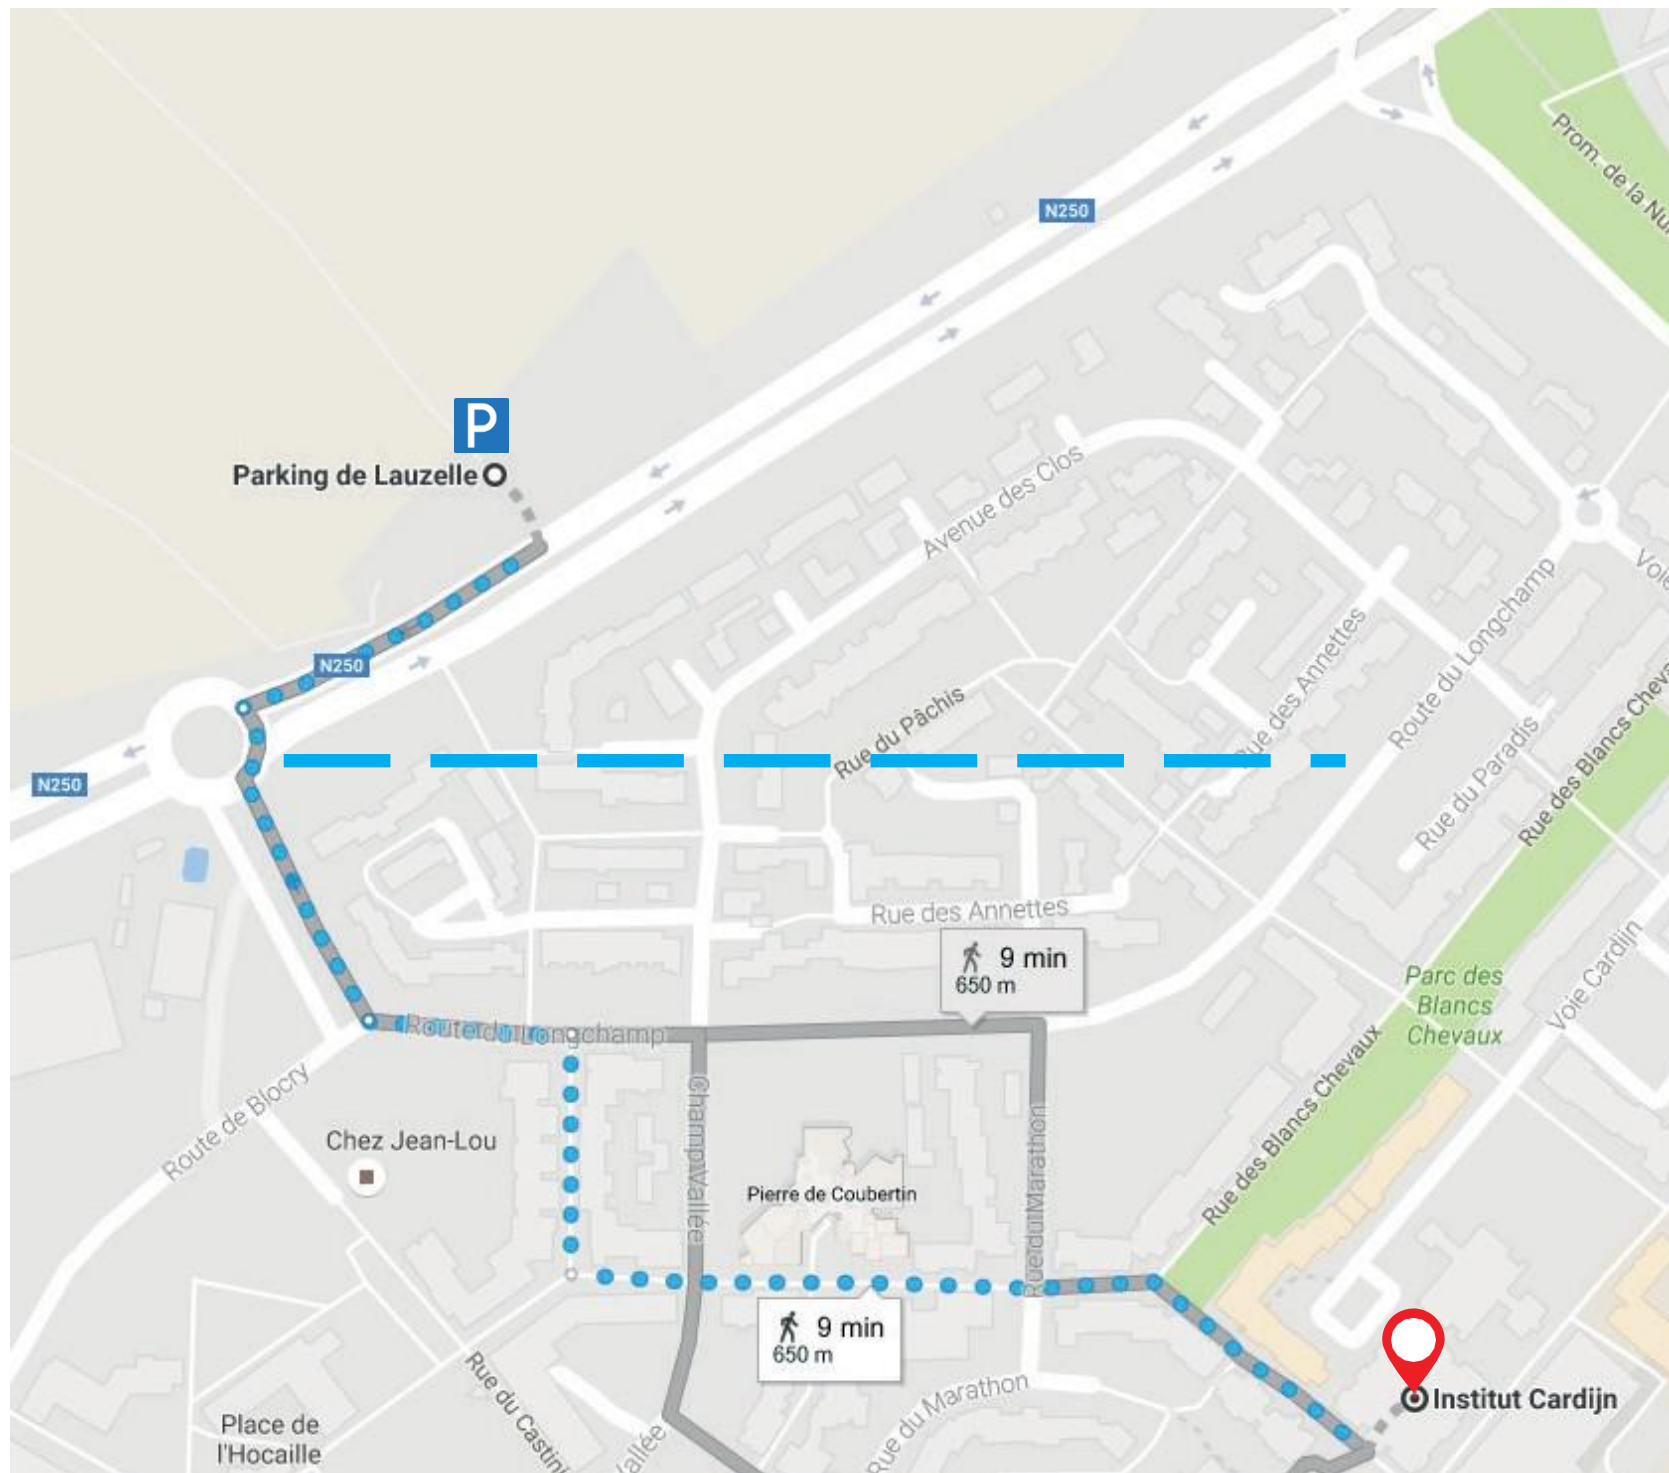

Comment accéder à l'**Institut Cardijn** ?

Rue de l'Hocaille, 10
1348 Ottignies-Louvain-la-Neuve

010/48.29.75

Gare SNCB de Louvain-la-Neuve-Université - 7' à pieds

Institut Cardijn

P Parking de Lauzelle et le long du Boulevard de Lauzelle (ligne bleu ci-contre)

🚶 9' à pieds

€ Gratuit

Institut Cardijn

P Parking de la Grand-Place

🚶 3' à pieds

€ Payant

[Infos sur le site MyPark](#)